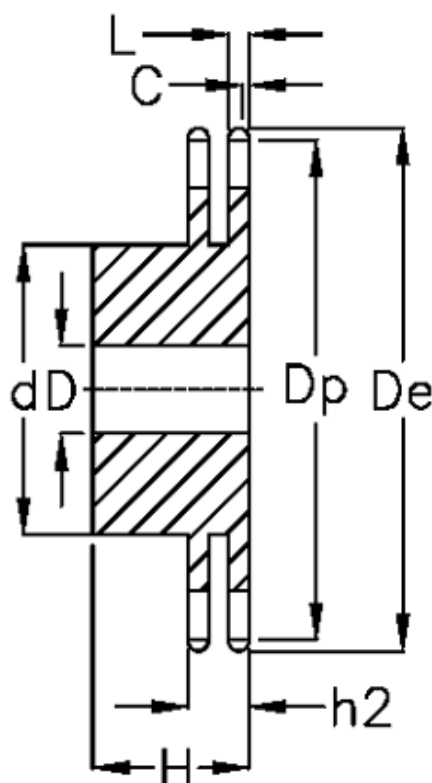

Varenummer: 616012010026  
Beskrivelse: Navhjul 24 B-2 Z=26 duplex  
forboret

## Mål

Antal tænder	= 26
C	= 4
d	= 160
D	= 30±0,5
De	= 331
Dp	= 316.08
For kædebetegnelse	= 24 B-2
For kæde størrelse	= 1 1/2" x 1"

H	= 100
h2	= 72
L	= 23.6